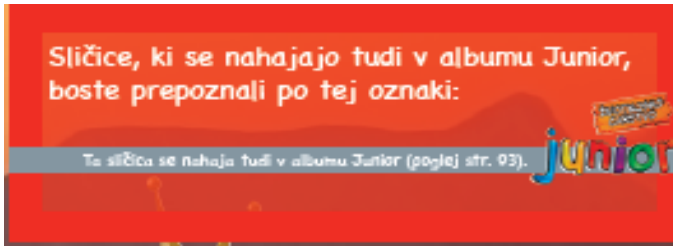

Album je razdeljen na pet skupin živali: domače živali, živali iz Afrike, ptice, živali iz vodnega sveta ter živali, ki živijo v gozdu.

Za zapolnjen album boste nagrajeni s skadkim paketom izdekov Kraš.

16. Katere številke sličic bodo sedaj aktualne za album Životinjsko carstvo Junior, glede na menjavo sličic?

Če še niste napolnili svojega albuma Junior, boste to lahko storili s sličicami iz novega albuma Životinjsko carstvo. Kot veste, se nekatere živali nahajajo v obeh albumih, vendar lahko od sedaj tudi v album Junior lepите sličice živali z novimi številkami, ki ustrezajo novemu albumu. Še naprej lahko zbirate sličice za album Junior, uporabite pa lahko sličice iz tega albuma, tudi če se številke ne ujemajo.

Na primer: sličica leva se v albumu Junior nahaja pod zaporedno številko 85, v novem albumu pa pod zaporedno številko 212. Sličico boste lahko prilepili v album Junior, čeprav številka ne ustreza. Sličico psa, ki se v albumu Junior nahaja pod zaporedno številko 215, v novem albumu pa pod številko 204, lahko prilepíte v album Junior.

junior
ŽIVOTINJSKO CARSTVO

OBVESTILO ZBIRALCEM

NOVA ŠTEVILKA	IME ŽIVALI	STARA ŠTEVILKA
91	žaba	133
103	želva	179
134	pingvin	188
139	štorklja	140
141	divja gos	125
151	galeb	149
158	sova	17
198	šimpanz	62
204	pes	215
207	lisica	193
212	lev	85
217	vidra	113
220	panda	44
221	orka	181
223	delfin	180
225	miš	213
226	veverica	19
229	slon	84
232	konj	219
233	zebra	82
235	svinja	218
236	kamela	187
237	žirafa	237
238	jelen	42
240	krava	217

Sličice, ki se nahajajo tudi v albumu Junior, boste prepoznali po tej oznaki:

17. Za vsa ostala vprašanja smo vam dosegljivi na info@kras-slovenija.si ali na številki: 01/234-444-77.

Z lepimi pozdravi, vaš KRAŠ.